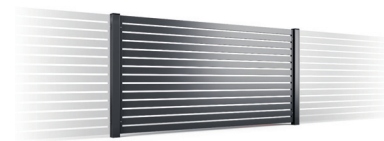

Model **PP002(P82)** to unikatowe ogrodzenie horyzontalne marki KONSFORT. W niepowtarzalny sposób podkreśla współczesną architekturę domu oraz ogrodu. Nowoczesny, geometryczny design, pozbawiony elementów dekoracyjnych sprawia, że ogrodzenie PP002(P82) podkreśli wyjątkowość każdego budynku. Szerokie, horyzontalne profile oraz wąskie przestrzenie pomiędzy nimi to nie tylko nowoczesna stylistyka, ale również gwarancja prywatności na satysfakcjonującym poziomie.